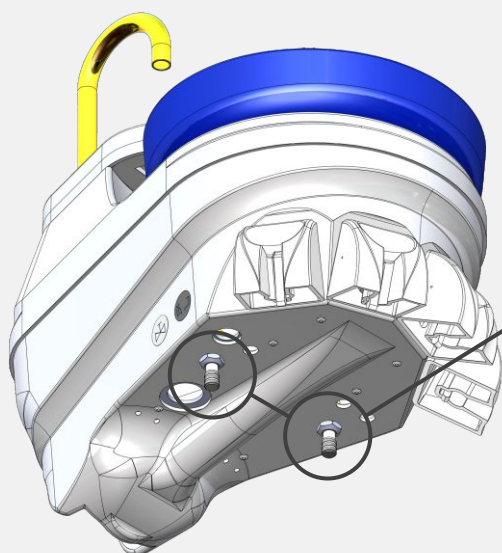

OPCIONAL REGISTRO DE ÁGUA DA CUBA E PORTA COPO

Prezado técnico,

Informamos que, desde o dia 09/05/2022, devido a troca da válvula solenóide Thermoval pela válvula solenóide Emicol, o registro que controla a vazão de água para a cuba e porta copo deixa de ser item de linha. Desta forma, o equipamento terá o registro de água da cuba e porta copo como item opcional.

Esta alteração é válida para os modelos Sprint, Sprint Ambidestro, Sprint Black e Siena que possuem comando de água temporizado. Caso o equipamento não possua o registro de água e haja interesse do cliente em instalar, foram criados os seguintes códigos para sua instalação:

- **979080103** *Kit Registro de Água na Cuba*
- **979080105** *Kit Registro de Água na Cuba (Preto)*
- **979080106** *Kit Registro de Água na Cuba e Copo*
- **979080107** *Kit Registro de Água na Cuba e Copo (Preto)*

PARA EQUIPAMENTOS COM ÁGUA TEMPORIZADA

Opcional

9400077

Registro de Água Completo