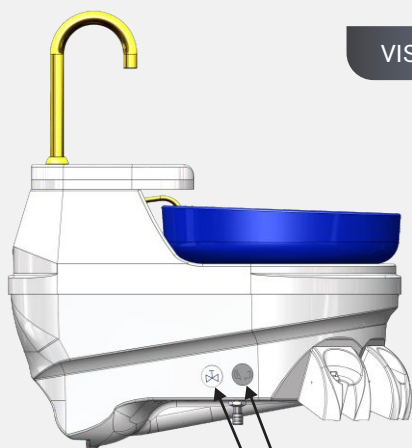

## OPCIONAL REGISTRO DE ÁGUA DA CUBA E PORTA COPO

Prezado técnico,

Informamos que, desde o dia 09/05/2022, devido a troca da válvula solenóide Thermoval pela válvula solenóide Emicol, o registro que controla a vazão de água para a cuba e porta copo deixa de ser item de linha. Desta forma, o equipamento terá o registro de água da cuba e porta copo como item opcional.

### VISTAS LATERAIS

5400120  
5400320

Adesivos - Registro e Água na cuba

5400126  
5400320

Adesivos - Registro e Água no copo

Imagens meramente ilustrativas

Olsen Tec é um informativo exclusivo da Olsen para a rede de Assistência Técnica Credenciada, com objetivo de divulgar as mudanças nos produtos ou procedimentos, preparando os técnicos em tempo hábil para as inovações do mercado. Fique atento aos conteúdos apresentados e repasse aos demais técnicos autorizados de sua empresa.