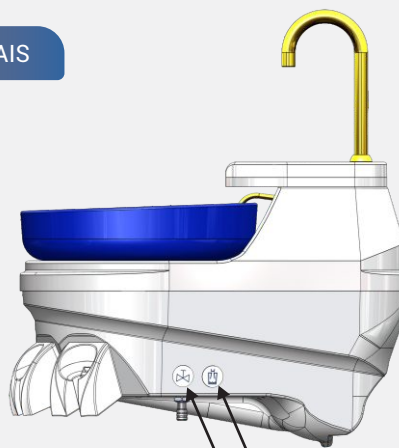

## OPCIONAL REGISTRO DE ÁGUA DA CUBA E PORTA COPO

Prezado técnico,

Informamos que, desde o dia 09/05/2022, devido a troca da válvula solenóide Thermoval pela válvula solenóide Emicol, o registro que controla a vazão de água para a cuba e porta copo deixa de ser item de linha. Desta forma, o equipamento terá o registro de água da cuba e porta copo como item opcional.

### VISTAS LATERAIS

5400120  
5400320

Adesivos - Registro e Água na cuba

5400126  
5400320

Adesivos - Registro e Água no copo

Imagens meramente ilustrativas

Olsen Tec é um informativo exclusivo da Olsen para a rede de Assistência Técnica Credenciada, com objetivo de divulgar as mudanças nos produtos ou procedimentos, preparando os técnicos em tempo hábil para as inovações do mercado. Fique atento aos conteúdos apresentados e repasse aos demais técnicos autorizados de sua empresa.