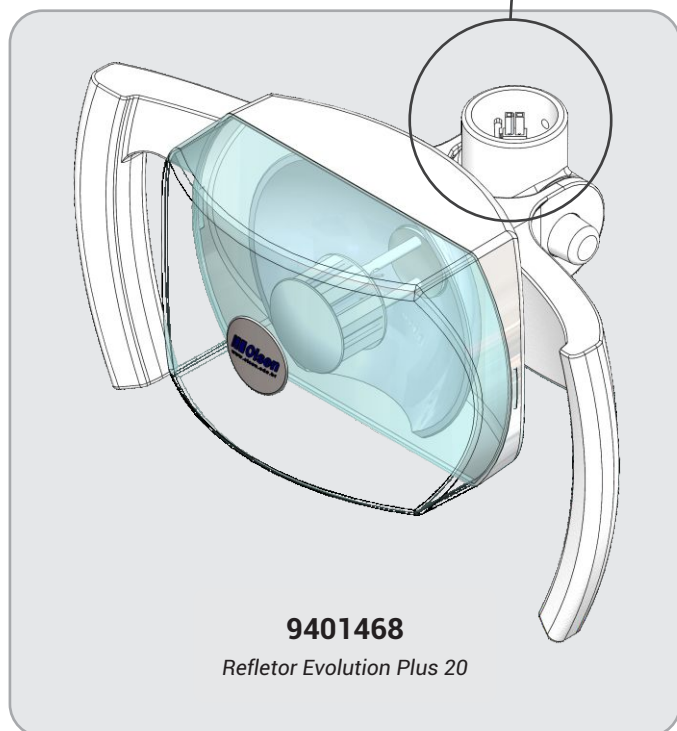

Obsoleto

8302777
Conector Sindal

→

Novo

2200708
Conector Mini Fit

+

2200390
Terminal de Conexão

Ao realizar a troca em um modelo antigo, deve também ser solicitado os novos conectores do chicote elétrico, conforme abaixo:

9303035

Chicote Elétrico Refletor Evolution Plus 20

Novo

2200962

Conector Mini Fit Fêmea

+

(2x) 2200659

Terminal Mini Fit Macho