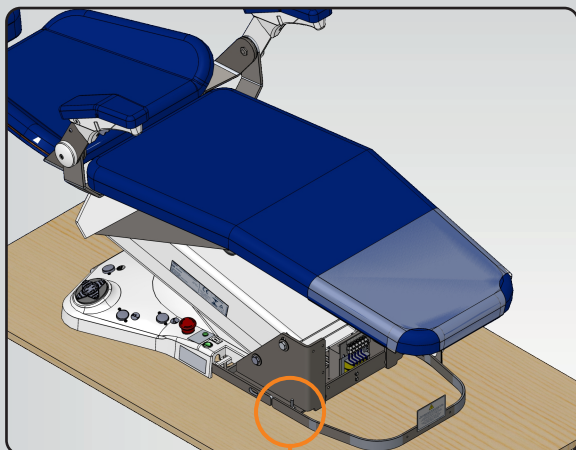

## Arruela de Fixação da Cadeira ao Chão

Informamos que ao desembalar a cadeira e desafixá-la da base de madeira, a "Arruela Lisa 1/4 ZB (cód. 5201004) deve ser guardada para ser reutilizada na fixação da cadeira ao piso do consultório, em conjunto com o "Parafuso Sextavado 1/4x60 (cód. 5200519)".

Informamos ainda que a fixação da cadeira ao piso é obrigatória para garantir a estabilidade e diminuir a vibração.

**Continuamos à disposição para quaisquer dúvidas que possam permanecer.**

Revisão 00 - 11 de Junho de 2021