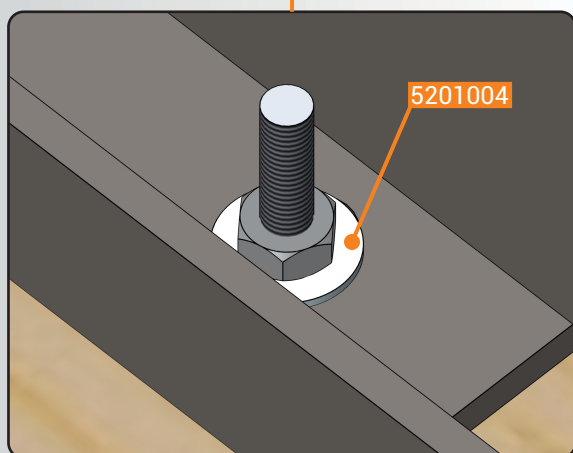

Continuamos à disposição para quaisquer dúvidas que possam permanecer.

Revisão 00 - 11 de Junho de 2021