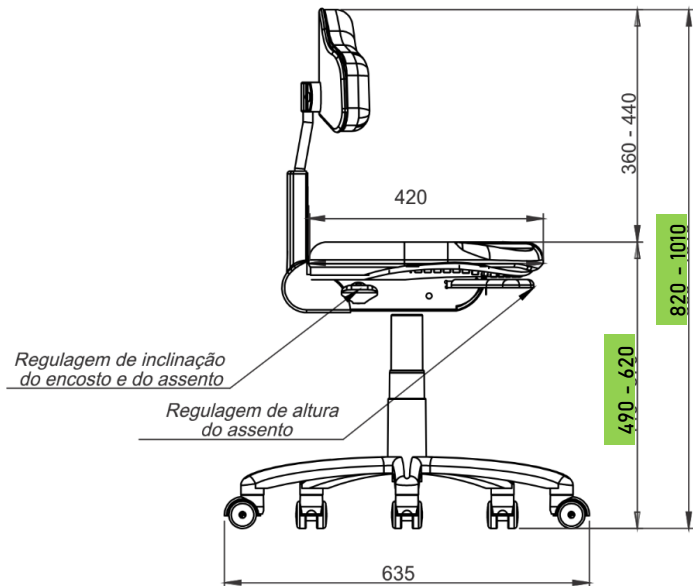

ALTERAÇÃO NA ALTURA DO ASSENTO DOS MOCHOS

Gostaríamos de informar que os mochos dos modelos **ANTI-STRESS** e **SINCRONIZADO**, linha **White** e **Black**, passaram por uma modificação em sua estrutura, especificamente na altura do assento, com um aumento de **50 mm**. Essa alteração visa melhorar a ergonomia e o conforto do usuário.

Detalhes da Alteração:

- Modelos afetados: ANTI-STRESS e SINCRONIZADO;
- Altura do assento anterior: 440 - 570 mm;
- Nova altura do assento: 490 - 620 mm;

Modelos sem Alterações:

Os modelos **SPRINT** e **PROFISSIONAL** não passaram por modificações e mantêm suas características originais.

ATUAL

SINCRONIZADO